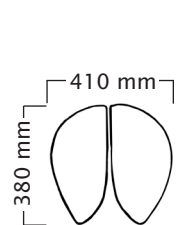

Standard gas spring:

short: 490 ~ 620 mm
medium: 590 ~ 780 mm
long: 650 ~ 900 mm

Top&Bottom gas spring:

short: 470 ~ 610 mm
medium: 570 ~ 760 mm
long: 630 ~ 900 mm

<160	160-180	>165	User height (cm)	<160	160-180	>165
short	medium	long	Gas spring <Standard T&B>	short	medium	long

Classic

Total weight 10,5 kg
Seat weight 7,5 kg

Standard gas spring:

short: 480 ~ 610 mm
medium: 590 ~ 780 mm
long: 640 ~ 890 mm

Top&Bottom gas spring:

short: 460 ~ 600 mm
medium: 560 ~ 750 mm
long: 620 ~ 890 mm

<160	160-180	>165	User height (cm)	<160	160-180	>165
short	medium	long	Gas spring <Standard T&B>	short	medium	long

Professional

Total weight 10,5 kg
Seat weight 7 kg

Standard gas spring:

short: 490 ~ 620 mm
medium: 590 ~ 780 mm
long: 650 ~ 900 mm

Top&Bottom gas spring:

short: 470 ~ 610 mm
medium: 570 ~ 760 mm
long: 630 ~ 900 mm

<160	160-180	>165	User height (cm)	<160	160-180	>165
short	medium	long	Gas spring <Standard T&B>	short	medium	long

SALLI
SIT HAPPY