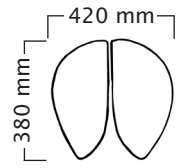

Salli Saddle Chair dimensions

MultiAdjuster

Total weight 11,5 kg
Seat weight 8 kg

Standard gas spring:

short: 480 ~ 610 mm
medium: 580 ~ 770 mm
long: 640 ~ 890 mm

Top&Bottom gas spring:

short: 460 ~ 600 mm
medium: 560 ~ 750 mm
long: 620 ~ 890 mm

<160	160-180	>165	User height (cm)	<160	160-180	>165
short	medium	long	Gas spring <Standard T&B>	short	medium	long

Swing

Total weight 10,5 kg
Seat weight 7,5 kg

Standard gas spring:

short: 520 ~ 650 mm
medium: 620 ~ 810 mm
long: 680 ~ 930 mm

Top&Bottom gas spring:

short: 500 ~ 640 mm
medium: 600 ~ 790 mm
long: 660 ~ 930 mm

<165	165-185	>170	User height (cm)	<165	165-185	>170
short	medium	long	Gas spring <Standard T&B>	short	medium	long

Twin

Total weight 10,5 kg
Seat weight 7,5 kg

Standard gas spring:

short: 490 ~ 620 mm
medium: 590 ~ 780 mm
long: 650 ~ 900 mm

Top&Bottom gas spring:

short: 470 ~ 610 mm
medium: 570 ~ 760 mm
long: 630 ~ 900 mm

<160	160-180	>165	User height (cm)	<160	160-180	>165
short	medium	long	Gas spring <Standard T&B>	short	medium	long