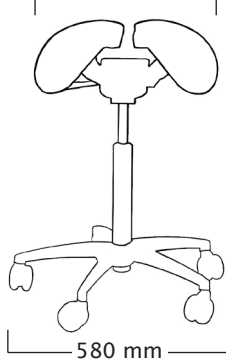

Standard gas spring:

short: 490 ~ 620 mm
medium: 590 ~ 780 mm
long: 650 ~ 900 mm

Top&Bottom gas spring:

short: 470 ~ 610 mm
medium: 570 ~ 760 mm
long: 630 ~ 900 mm

<160	160-180	>165	User height (cm)	<160	160-180	>165
short	medium	long	Gas spring <Standard T&B>	short	medium	long

Classic

Total weight 10,5 kg
Seat weight 7,5 kg

Standard gas spring:

short: 480 ~ 610 mm
medium: 590 ~ 780 mm
long: 640 ~ 890 mm

Top&Bottom gas spring:

short: 460 ~ 600 mm
medium: 560 ~ 750 mm
long: 620 ~ 890 mm

<160	160-180	>165	User height (cm)	<160	160-180	>165
short	medium	long	Gas spring <Standard T&B>	short	medium	long

Professional

Total weight 10,5 kg
Seat weight 7 kg

Standard gas spring:

short: 490 ~ 620 mm
medium: 590 ~ 780 mm
long: 650 ~ 900 mm

Top&Bottom gas spring:

short: 470 ~ 610 mm
medium: 570 ~ 760 mm
long: 630 ~ 900 mm

<160	160-180	>165	User height (cm)	<160	160-180	>165
short	medium	long	Gas spring <Standard T&B>	short	medium	long

SALLI
SIT HAPPY