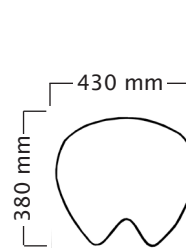

Standard gas spring:

short: 490 ~ 620 mm
medium: 590 ~ 780 mm
long: 650 ~ 900 mm

Top&Bottom gas spring:

short: 470 ~ 610 mm
medium: 570 ~ 760 mm
long: 630 ~ 900 mm

<160	160-180	>165	User height (cm)	<160	160-180	>165
short	medium	long	Gas spring <Standard T&B>	short	medium	long

Classic

Total weight 10,5 kg
Seat weight 7,5 kg

Standard gas spring:

short: 480 ~ 610 mm
medium: 590 ~ 780 mm
long: 640 ~ 890 mm

Top&Bottom gas spring:

short: 460 ~ 600 mm
medium: 560 ~ 750 mm
long: 620 ~ 890 mm

<160	160-180	>165	User height (cm)	<160	160-180	>165
short	medium	long	Gas spring <Standard T&B>	short	medium	long

Professional

Total weight 10,5 kg
Seat weight 7 kg

Standard gas spring:

short: 490 ~ 620 mm
medium: 590 ~ 780 mm
long: 650 ~ 900 mm