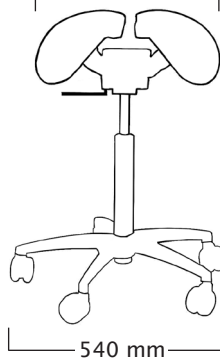

Salli Saddle Chair dimensions

MultiAdjuster

Total weight 11,5 kg
Seat weight 8 kg

Standard gas spring:

short: 480 ~ 610 mm
medium: 580 ~ 770 mm
long: 640 ~ 890 mm

Top&Bottom gas spring:

short: 460 ~ 600 mm
medium: 560 ~ 750 mm
long: 620 ~ 890 mm

<160	160-180	>165	User height (cm)	<160	160-180	>165
short	medium	long	Gas spring <Standard T&B>	short	medium	long

Swing

Total weight 10,5 kg
Seat weight 7,5 kg

Standard gas spring:

short: 520 ~ 650 mm
medium: 620 ~ 810 mm
long: 680 ~ 930 mm

Top&Bottom gas spring:

short: 500 ~ 640 mm
medium: 600 ~ 790 mm
long: 660 ~ 930 mm

<165	165-185	>170	User height (cm)	<165	165-185	>170
short	medium	long	Gas spring <Standard T&B>	short	medium	long

Twin

Total weight 10,5 kg
Seat weight 7,5 kg

Standard gas spring:

short: 490 ~ 620 mm
medium: 590 ~ 780 mm
long: 650 ~ 900 mm

Top&Bottom gas spring:

short: 470 ~ 610 mm
medium: 570 ~ 760 mm
long: 630 ~ 900 mm

<160	160-180	>165	User height (cm)	<160	160-180	>165
short	medium	long	Gas spring <Standard T&B>	short	medium	long