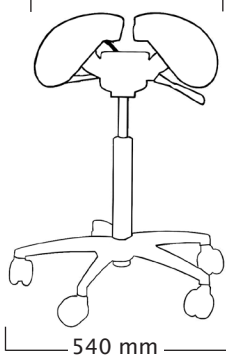

Salli Saddle Chair dimensions

MultiAdjuster

Total weight 11,5 kg
Seat weight 8 kg

Standard gas spring:

short: 480 ~ 610 mm
medium: 580 ~ 770 mm
long: 640 ~ 890 mm

Top&Bottom gas spring:

short: 460 ~ 600 mm
medium: 560 ~ 750 mm
long: 620 ~ 890 mm

<160	160-180	>165	User height (cm)	<160	160-180	>165
short	medium	long	Gas spring <Standard T&B>	short	medium	long

Swing

Total weight 10,5 kg
Seat weight 7,5 kg

Standard gas spring:

short: 520 ~ 650 mm
medium: 620 ~ 810 mm
long: 680 ~ 930 mm

Top&Bottom gas spring:

short: 500 ~ 640 mm
medium: 600 ~ 790 mm
long: 660 ~ 930 mm

<165	165-185	>170	User height (cm)	<165	165-185	>170
short	medium	long	Gas spring <Standard T&B>	short	medium	long

Twin

Total weight 10,5 kg
Seat weight 7,5 kg

Standard gas spring:

short: 490 ~ 620 mm
medium: 590 ~ 780 mm
long: 650 ~ 900 mm

Top&Bottom gas spring:

short: 470 ~ 610 mm
medium: 570 ~ 760 mm
long: 630 ~ 900 mm

<160	160-180	>165	User height (cm)	<160	160-180	>165
short	medium	long	Gas spring <Standard T&B>	short	medium	long