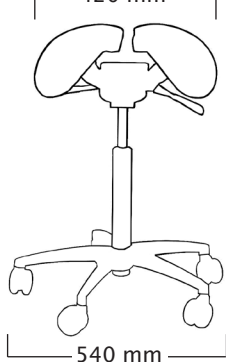

Salli Saddle Chair dimensions

MultiAdjuster

Total weight 11,5 kg
Seat weight 8 kg

Standard gas spring:

short: 480 ~ 610 mm
medium: 580 ~ 770 mm
long: 640 ~ 890 mm

Top&Bottom gas spring:

short: 460 ~ 600 mm
medium: 560 ~ 750 mm
long: 620 ~ 890 mm

<160	160-180	>165	User height (cm)	<160	160-180	>165
short	medium	long	Gas spring <Standard T&B>	short	medium	long

Swing

Total weight 10,5 kg
Seat weight 7,5 kg

Standard gas spring:

short: 520 ~ 650 mm
medium: 620 ~ 810 mm
long: 680 ~ 930 mm

Top&Bottom gas spring:

short: 500 ~ 640 mm
medium: 600 ~ 790 mm
long: 660 ~ 930 mm

<165	165-185	>170	User height (cm)	<165	165-185	>170
short	medium	long	Gas spring <Standard T&B>	short	medium	long

Twin

Total weight 10,5 kg
Seat weight 7,5 kg

Standard gas spring:

short: 490 ~ 620 mm
medium: 590 ~ 780 mm
long: 650 ~ 900 mm

Top&Bottom gas spring:

short: 470 ~ 610 mm
medium: 570 ~ 760 mm
long: 630 ~ 900 mm

<160	160-180	>165	User height (cm)	<160	160-180	>165
short	medium	long	Gas spring <Standard T&B>	short	medium	long