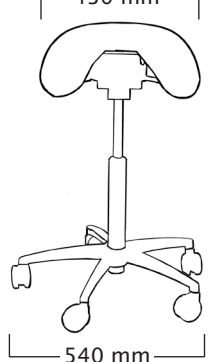

Top&Bottom gas spring:

short: 500 ~ 640 mm
medium: 600 ~ 790 mm
long: 660 ~ 930 mm

<165	165-185	>170	User height (cm)	<165	165-185	>170
short	medium	long	Gas spring <Standard T&B>	short	medium	long

Twin

Total weight 10,5 kg
Seat weight 7,5 kg

Standard gas spring:

short: 490 ~ 620 mm
medium: 590 ~ 780 mm
long: 650 ~ 900 mm

Top&Bottom gas spring:

short: 470 ~ 610 mm
medium: 570 ~ 760 mm
long: 630 ~ 900 mm

<160	160-180	>165	User height (cm)	<160	160-180	>165
short	medium	long	Gas spring <Standard T&B>	short	medium	long

Classic

Total weight 10,5 kg
Seat weight 7,5 kg

Standard gas spring:

short: 480 ~ 610 mm
medium: 590 ~ 780 mm
long: 640 ~ 890 mm

Top&Bottom gas spring:

short: 460 ~ 600 mm
medium: 560 ~ 750 mm
long: 620 ~ 890 mm

<160	160-180	>165	User height (cm)	<160	160-180	>165
short	medium	long	Gas spring <Standard T&B>	short	medium	long

Professional

Total weight 10,5 kg
Seat weight 7 kg

Standard gas spring:

short: 490 ~ 620 mm
medium: 590 ~ 780 mm
long: 650 ~ 900 mm