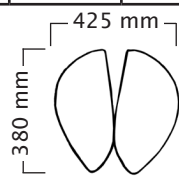

Salli Saddle Chair dimensions

MultiAdjuster

Total weight 11,5 kg
Seat weight 8 kg

Standard gas spring:

short: 480 ~ 610 mm
medium: 580 ~ 770 mm
long: 640 ~ 890 mm

Top&Bottom gas spring:

short: 460 ~ 600 mm
medium: 560 ~ 750 mm
long: 620 ~ 890 mm

<160	160-180	>165	User height (cm)	<160	160-180	>165
short	medium	long	Gas spring <Standard T&B>	short	medium	long

Swing

Total weight 10,5 kg
Seat weight 7,5 kg

Standard gas spring:

short: 520 ~ 650 mm
medium: 620 ~ 810 mm
long: 680 ~ 930 mm

Top&Bottom gas spring:

short: 500 ~ 640 mm
medium: 600 ~ 790 mm
long: 660 ~ 930 mm

<165	165-185	>170	User height (cm)	<165	165-185	>170
short	medium	long	Gas spring <Standard T&B>	short	medium	long

Twin

Total weight 10,5 kg
Seat weight 7,5 kg

Standard gas spring:

short: 490 ~ 620 mm
medium: 590 ~ 780 mm
long: 650 ~ 900 mm

Top&Bottom gas spring:

short: 470 ~ 610 mm
medium: 570 ~ 760 mm
long: 630 ~ 900 mm

<160	160-180	>165	User height (cm)	<160	160-180	>165
short	medium	long	Gas spring <Standard T&B>	short	medium	long