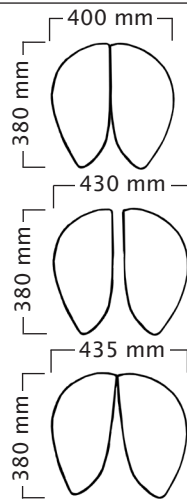

Salli Saddle Chair dimensions

MultiAdjuster

Total weight 11,5 kg
Seat weight 8 kg

Standard gas spring:

short: 480 ~ 610 mm
medium: 580 ~ 770 mm
long: 640 ~ 890 mm

Top&Bottom gas spring:

short: 460 ~ 600 mm
medium: 560 ~ 750 mm
long: 620 ~ 890 mm

<160	160-180	>165	User height (cm)	<160	160-180	>165
short	medium	long	Gas spring <Standard T&B>	short	medium	long

Swing

Total weight 10,5 kg
Seat weight 7,5 kg

Standard gas spring:

short: 520 ~ 650 mm
medium: 620 ~ 810 mm
long: 680 ~ 930 mm

Top&Bottom gas spring:

short: 500 ~ 640 mm
medium: 600 ~ 790 mm
long: 660 ~ 930 mm

<165	165-185	>170	User height (cm)	<165	165-185	>170
short	medium	long	Gas spring <Standard T&B>	short	medium	long

Twin

Total weight 10,5 kg
Seat weight 7,5 kg

Standard gas spring:

short: 490 ~ 620 mm
medium: 590 ~ 780 mm
long: 650 ~ 900 mm

Top&Bottom gas spring:

short: 470 ~ 610 mm
medium: 570 ~ 760 mm
long: 630 ~ 900 mm

<160	160-180	>165	User height (cm)	<160	160-180	>165
short	medium	long	Gas spring <Standard T&B>	short	medium	long