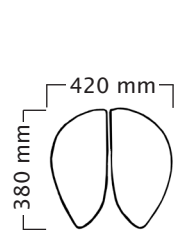

<160	160-180	>165	User height (cm)	<160	160-180	>165
short	medium	long	Gas spring <Standard T&B>	short	medium	long

Swing

Total weight 10,5 kg
Seat weight 7,5 kg

Standard gas spring:

short: 520 ~ 650 mm
medium: 620 ~ 810 mm
long: 680 ~ 930 mm

Top&Bottom gas spring:

short: 500 ~ 640 mm
medium: 600 ~ 790 mm
long: 660 ~ 930 mm

<165	165-185	>170	User height (cm)	<165	165-185	>170
short	medium	long	Gas spring <Standard T&B>	short	medium	long

Twin

Total weight 10,5 kg
Seat weight 7,5 kg

Standard gas spring:

short: 490 ~ 620 mm
medium: 590 ~ 780 mm
long: 650 ~ 900 mm

Top&Bottom gas spring:

short: 470 ~ 610 mm
medium: 570 ~ 760 mm
long: 630 ~ 900 mm

<160	160-180	>165	User height (cm)	<160	160-180	>165
short	medium	long	Gas spring <Standard T&B>	short	medium	long

Classic

Total weight 10,5 kg
Seat weight 7,5 kg

Standard gas spring:

short: 480 ~ 610 mm
medium: 590 ~ 780 mm
long: 640 ~ 890 mm

Top&Bottom gas spring:

short: 460 ~ 600 mm
medium: 560 ~ 750 mm
long: 620 ~ 890 mm